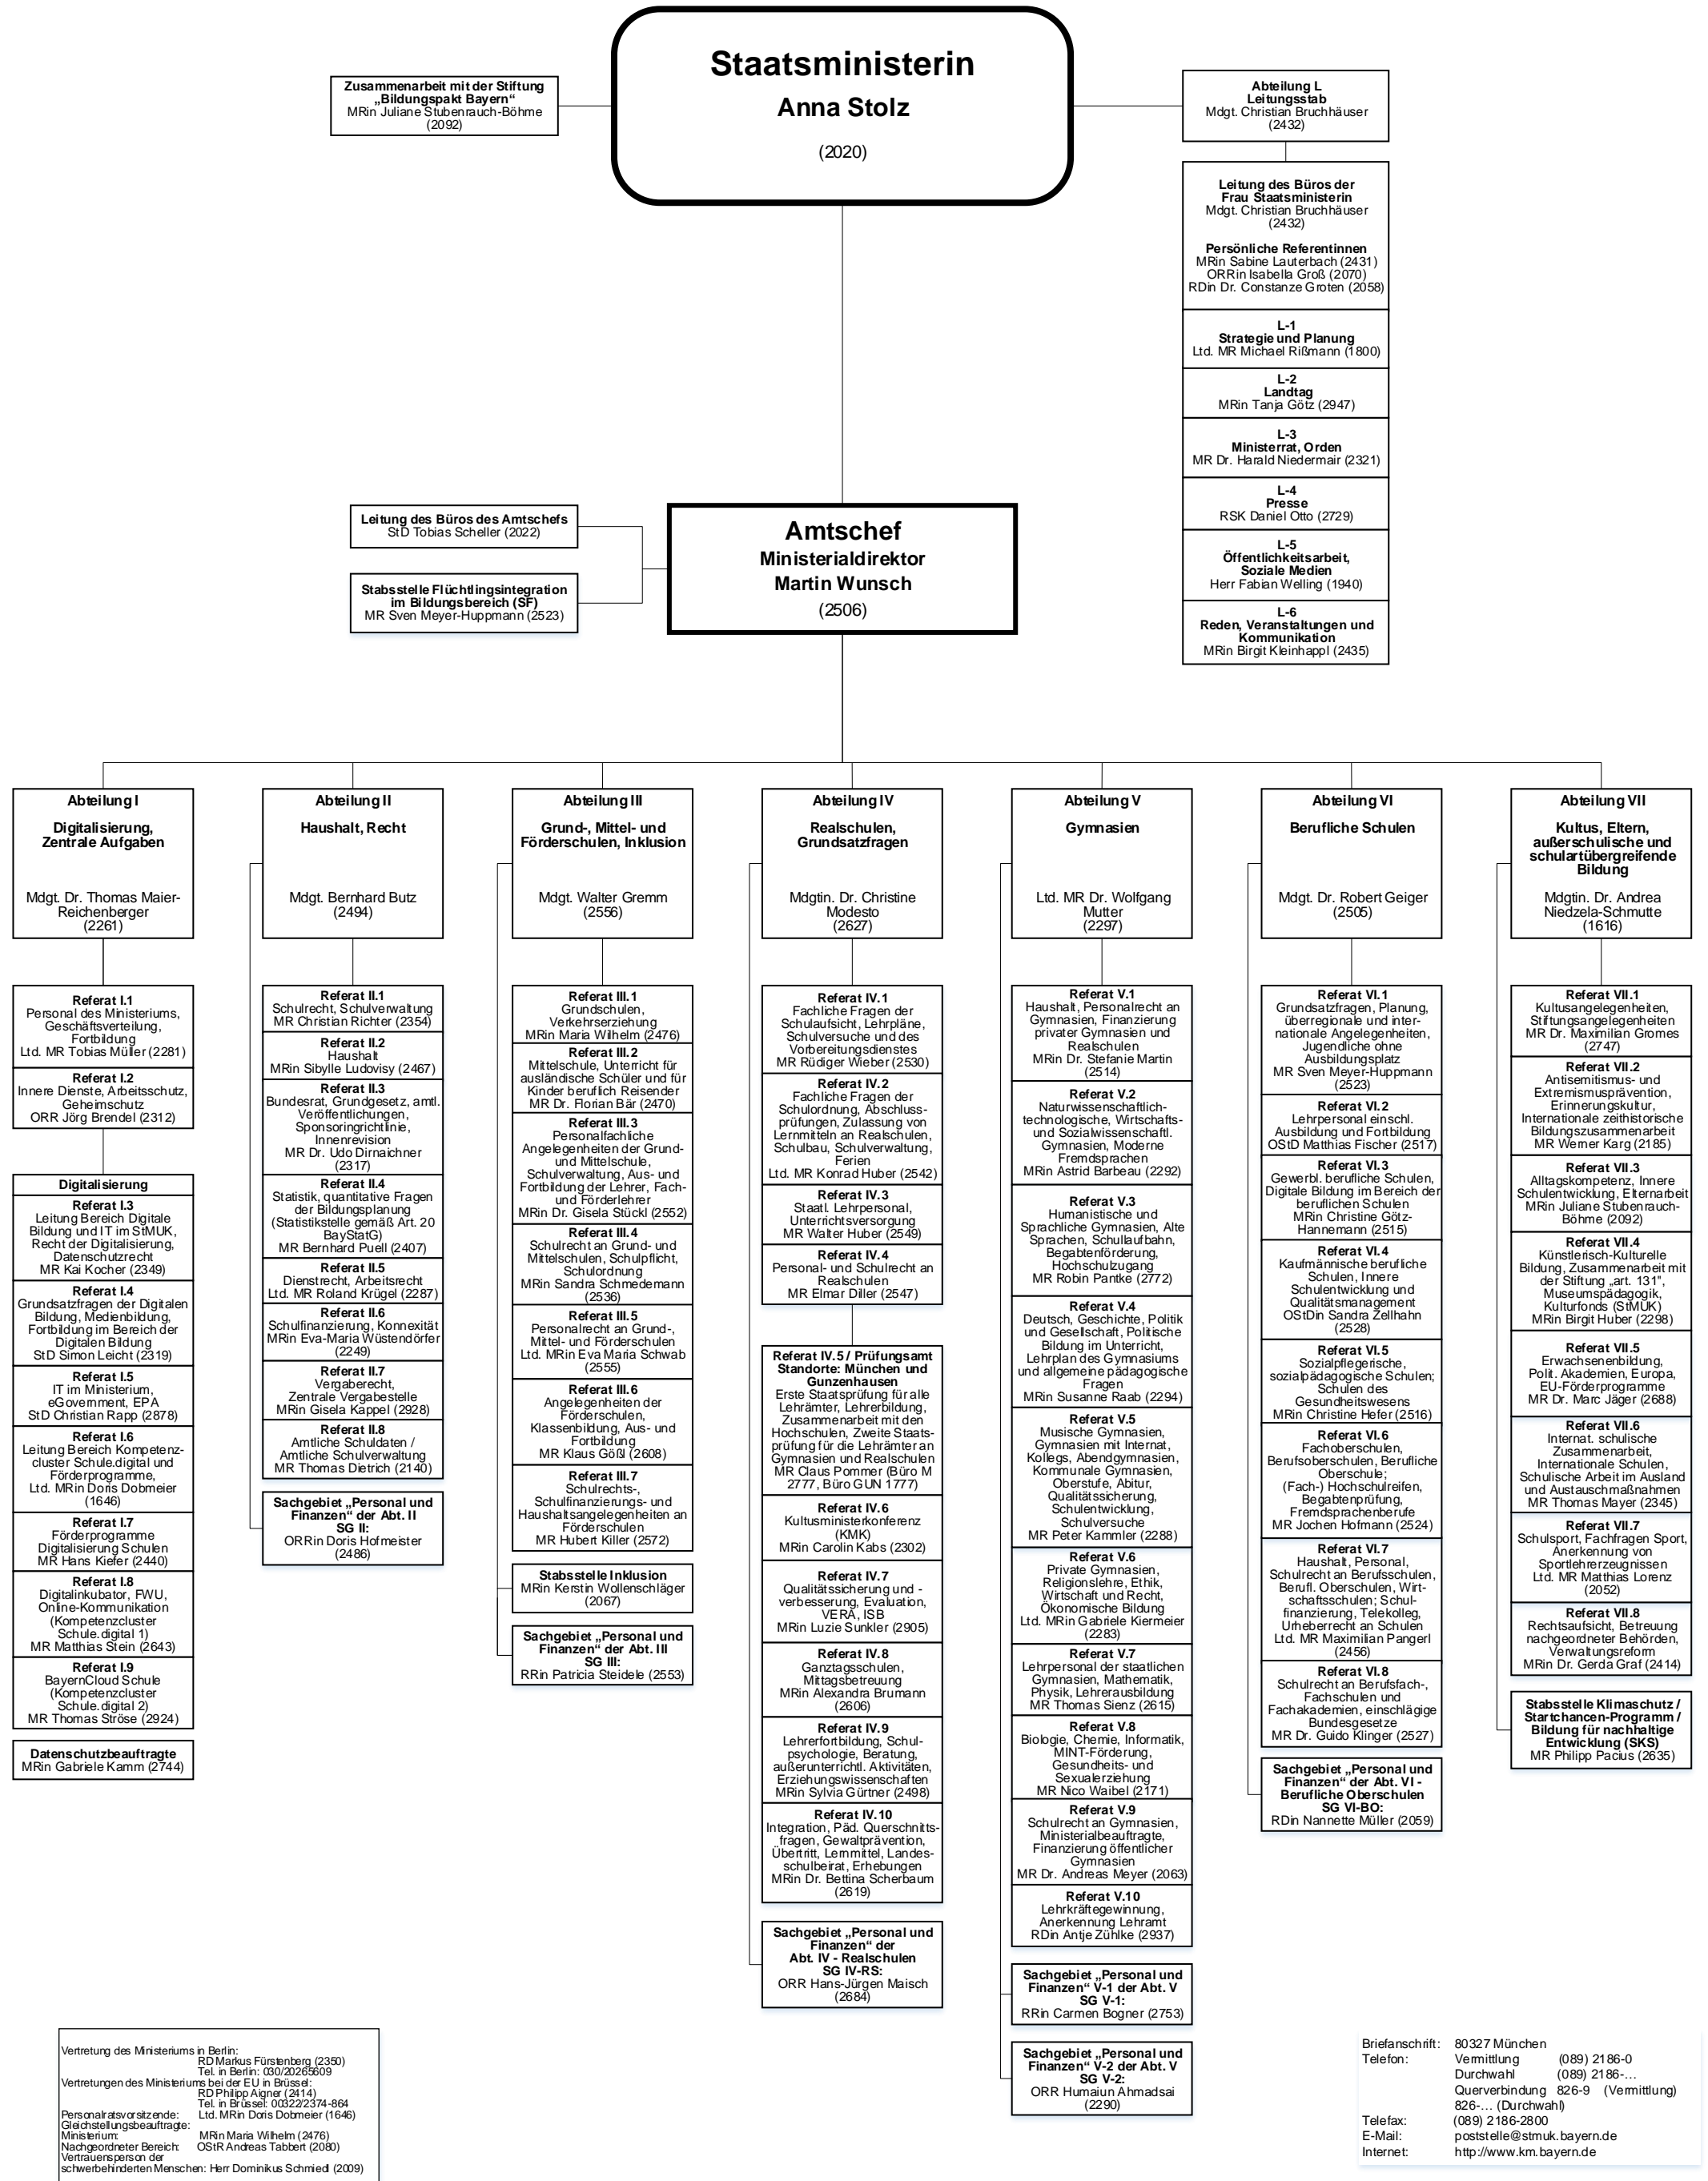

Organisationsplan des Bayerischen Staatsministeriums für Unterricht und Kultus

Briefanschrift: 80327 München
 Telefon: Vermittlung (089) 2186-0
 Durchwahl (089) 2186-...
 Querverbindung 826-9 (Vermittlung) 826-... (Durchwahl)
 (089) 2186-2800
 E-Mail: poststelle@stmuk.bayern.de
 Internet: http://www.km.bayern.de